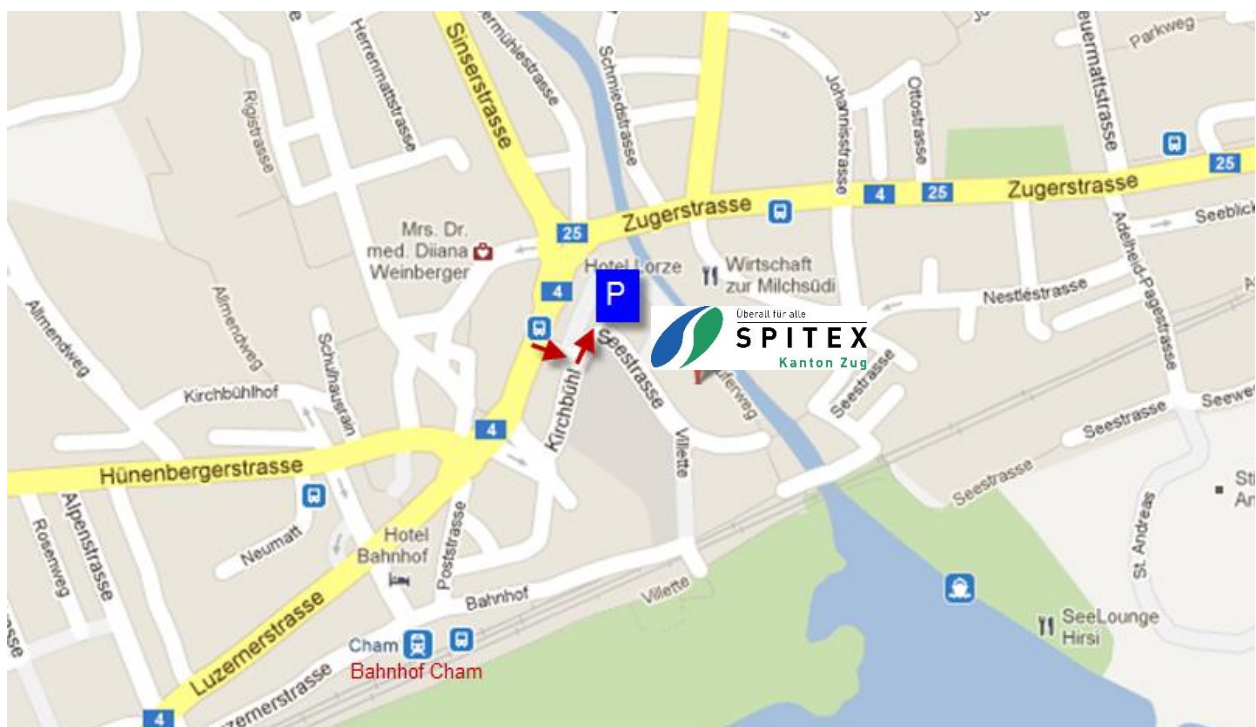

Lageplan

Spitex Kanton Zug
Regionalstelle Ennetsee
Seestrasse 5
6330 Cham

Öffentliches Parkhaus

Parkhaus Lorze

Privates Parkhaus / Besucher-Parkplatz Spitex

Nach dem «Parkhaus Lorze» die zweite Einfahrt nehmen, welche mit «Privat» angeschrieben ist. Unser Besucher-Parkplatz befindet sich im 2. UG.

Die Spitex Regionalstelle Ennetsee ist über eine hinuntergehende Treppe an der Seestrasse 5 zu erreichen.